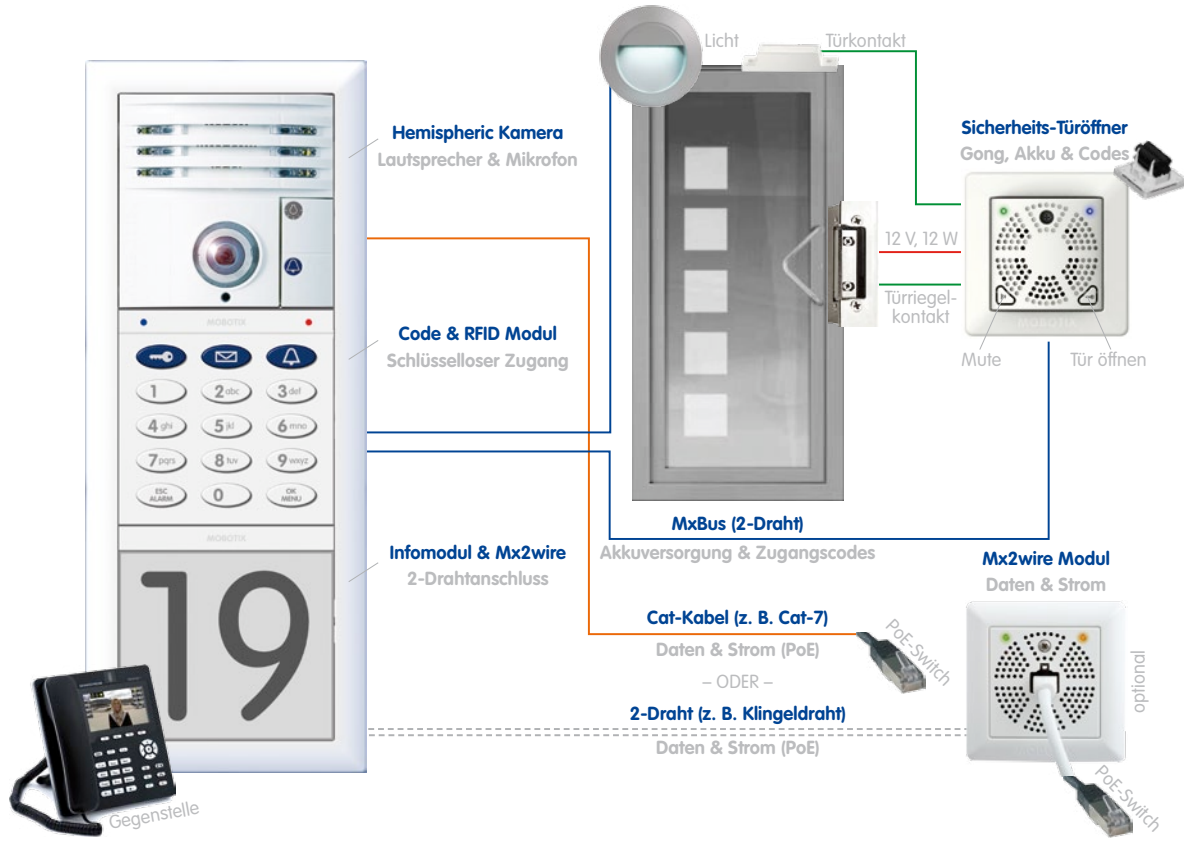

**Markteinführung
Juni 2010**

180°

Lückenlos von Wand zu Wand und vom Boden bis zur Decke

Mehr Übersicht. Mehr Sicherheit.

MOBOTIX stellt mit der IP-Video-Türstation eine neue Produktlinie im Bereich der Türkommunikation und Zutrittskontrolle vor, die den Video-Telefon-Standard VoIP/SIP unterstützt. Die T24 speichert das Geschehen vor der Hauswand mit Ton; automatisch beim Klingeln, bei Bewegungen im Bild oder Auslösen von Kontakten.

Die leistungsstarke Video-Komplettlösung ...

- Lückenloser Rundumblick von Wand zu Wand und vom Boden zur Decke dank Hemispheric Technik
- Aufzeichnung mit Ton des gesamten Geschehens vor der Tür, automatisch rund um die Uhr
- Video-Gegensprechen weltweit über IP-Telefon oder Computer mit Fernöffnungsfunktion
- Integrierte Nachrichtenfunktion zum Hinterlassen und Abrufen von Mitteilungen direkt an der Tür
- Schlüsselloser Zugang per PIN-Code oder Transponder mit intelligenter Zeitfunktion
- Einfachste Installation optional auch ohne IP-Kabel über zwei bestehende Klingeldrähte

... siehe auch separate Haustechnikbroschüre

Lückenloser Rundumblick für überlegene Übersicht

Die hochauflösende Hemispheric Türkamera mit 3,1 Megapixel Bildsensor und internem MicroSD-Speicher kann den gesamten Eingangsbereich im Bild erfassen. Lückenlos von Wand zu Wand, vom Boden bis zur Decke.

Einfache und preiswerte Installation

Anschluss und Stromversorgung der MOBOTIX IP-Video-Türstation an der Tür erfolgen über ein Netzkabel oder – dank Mx2wire Technik – über zwei Klingeldrähte. Die T24M-Kamera ist auch nachrüstbar in Siedle Vario Anlagen.